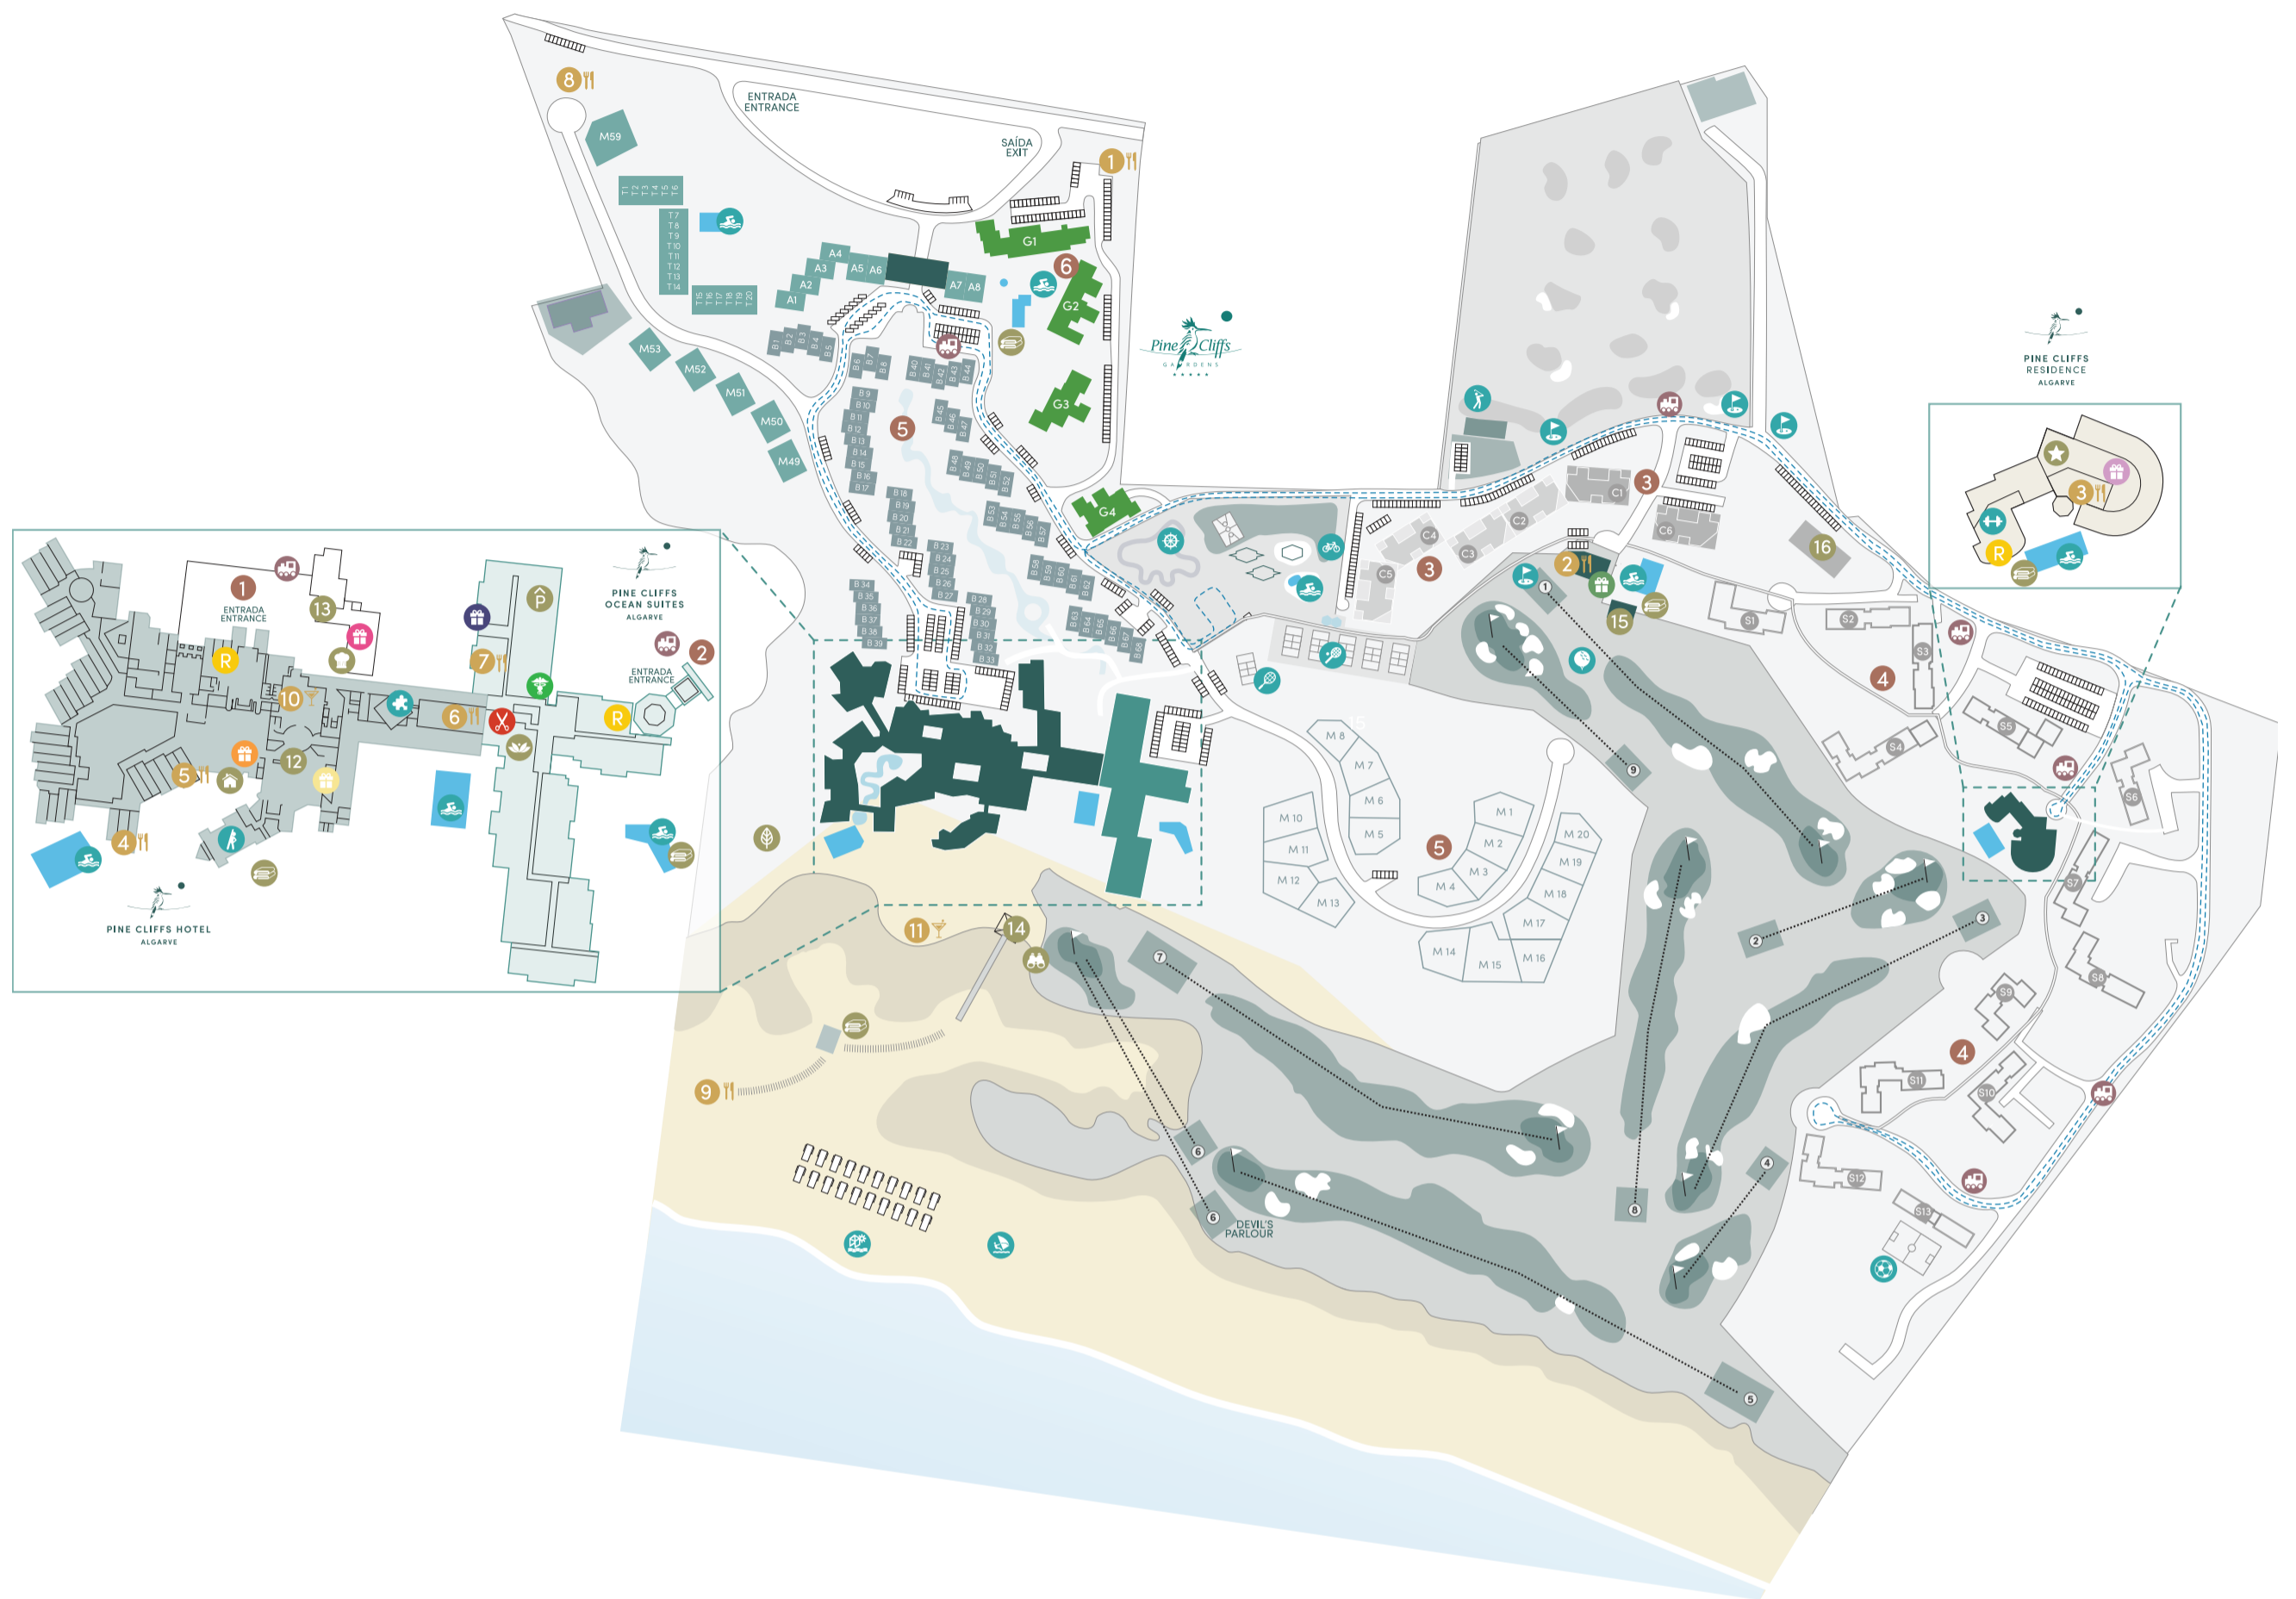

## RESTAURANTES E BARES RESTAURANTS & BARS\*

- 1 Piri Piri Steakhouse 🍴
- 2 Clubhouse 🍴
- 3 O Grill 🍴
- 4 O Pescador 🍴
- 5 Jardim Colonial 🍴
- 6 Corda Café 🍴
- 7 Zest - Mind, Body and Soul 🍴
- 8 Yakuza Algarve by Olivier 🍴
- 9 Maré at Pine Cliffs 🍴
- 10 Portulano Lobby Bar 🍴
- 11 Mirador Champagne Bar 🍴

## HOTÉIS E PROPRIEDADES HOTELS & PROPERTIES

- 1 PINE CLIFFS HOTEL
- 2 PINE CLIFFS OCEAN SUITES & SPA
  - C1 - Figueira
  - C2 - Amendoeira
  - C3 - Limoeiro
  - C4 - Laranjeira
  - C5 - Oliveira
  - C6 - Romanzeira
- 3 PINE CLIFFS SUITES & VACATION CLUB
  - S1 - Flamingo
  - S2 - Cuco
  - S3 - Canário
  - S4 - Pardal
  - S5 - Rola
  - S6 - Papagaio
  - S7 - Pintassilgo
  - S8 - Gaivota
  - S9 - Pisco
  - S10 - Guarda-Rios
  - S11 - Picapau
  - S12 - Cisne
  - S13 - Arcebispo
- 4 PINE CLIFFS RESIDENCE
  - M1 - M59 - Villas
  - A1 - A8 - Apartamentos / Apartments
  - B1 - B68 - Moradias Geminadas / Townhouses
  - T1 - T20 - Terraces
- 5 PINE CLIFFS VILLAGE
  - M1 - M59 - Villas
  - A1 - A8 - Apartamentos / Apartments
  - B1 - B68 - Moradias Geminadas / Townhouses
  - T1 - T20 - Terraces
- 6 PINE CLIFFS GARDENS
  - G1 - Lótus
  - G2 - Jasmin
  - G3 - Malmequer
  - G4 - Orquidea

## LOJAS SHOPS\*

- Memories at Pine Cliffs
- Ambient - Flores / Flowers
- Cork World
- Papelaria / Souvenir Shop
- Boutique
- Bensimon
- Carola DP Jewels
- Wines & Co
- Under Armour
- Style - Hairdresser & Barber Shop
- Loja de Golfe / Golf Shop
- Minimercado Deli
- Deli Mini Market
- Mimo Gourmet Shop